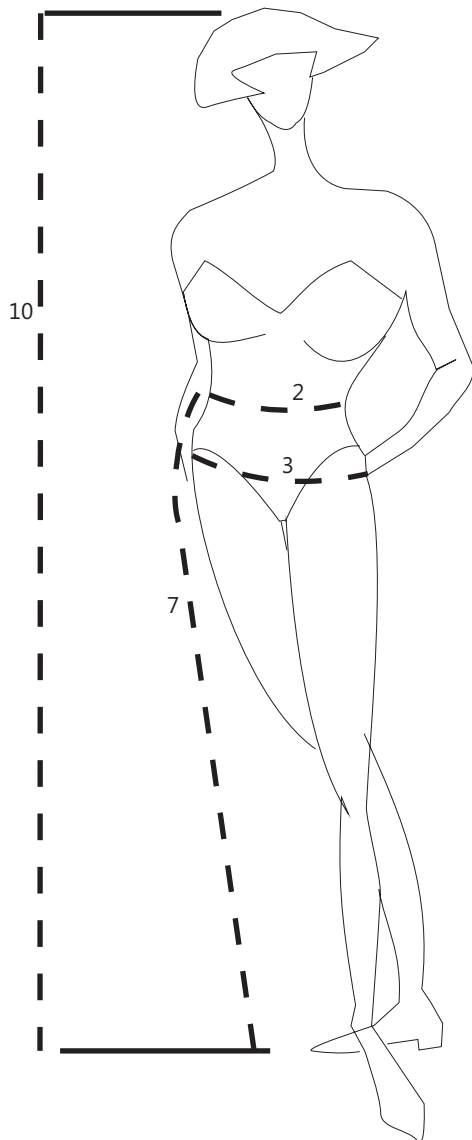

Bratislavská cesta č. 31
010 01 ŽILINA

tel: 041/5624005
0905 402 934
email: zuzana@deem.sk
WWW.DEEM.SK

ROZMEROVÁ TABULKA - nohavice:

MENO:
ADRESA:
TELEFON:
MODEL:
ŠTANDART.
VELKOST:

- 2. *Obvod pasu :*
voľne okolo pásu
- 3. *Obvod bokov:*
cez najsilnejšie miesto bokov (asi 20-25 cm pod pásom)
- 7. *Dĺžka nohavíc (bocná dĺžka)*
od dolného okraja páska cez bok dole. Meria sa vrátane topánok po zem.
- 7A *Dĺžka nohavíc hotová*
- 10. *Celková výška postavy*